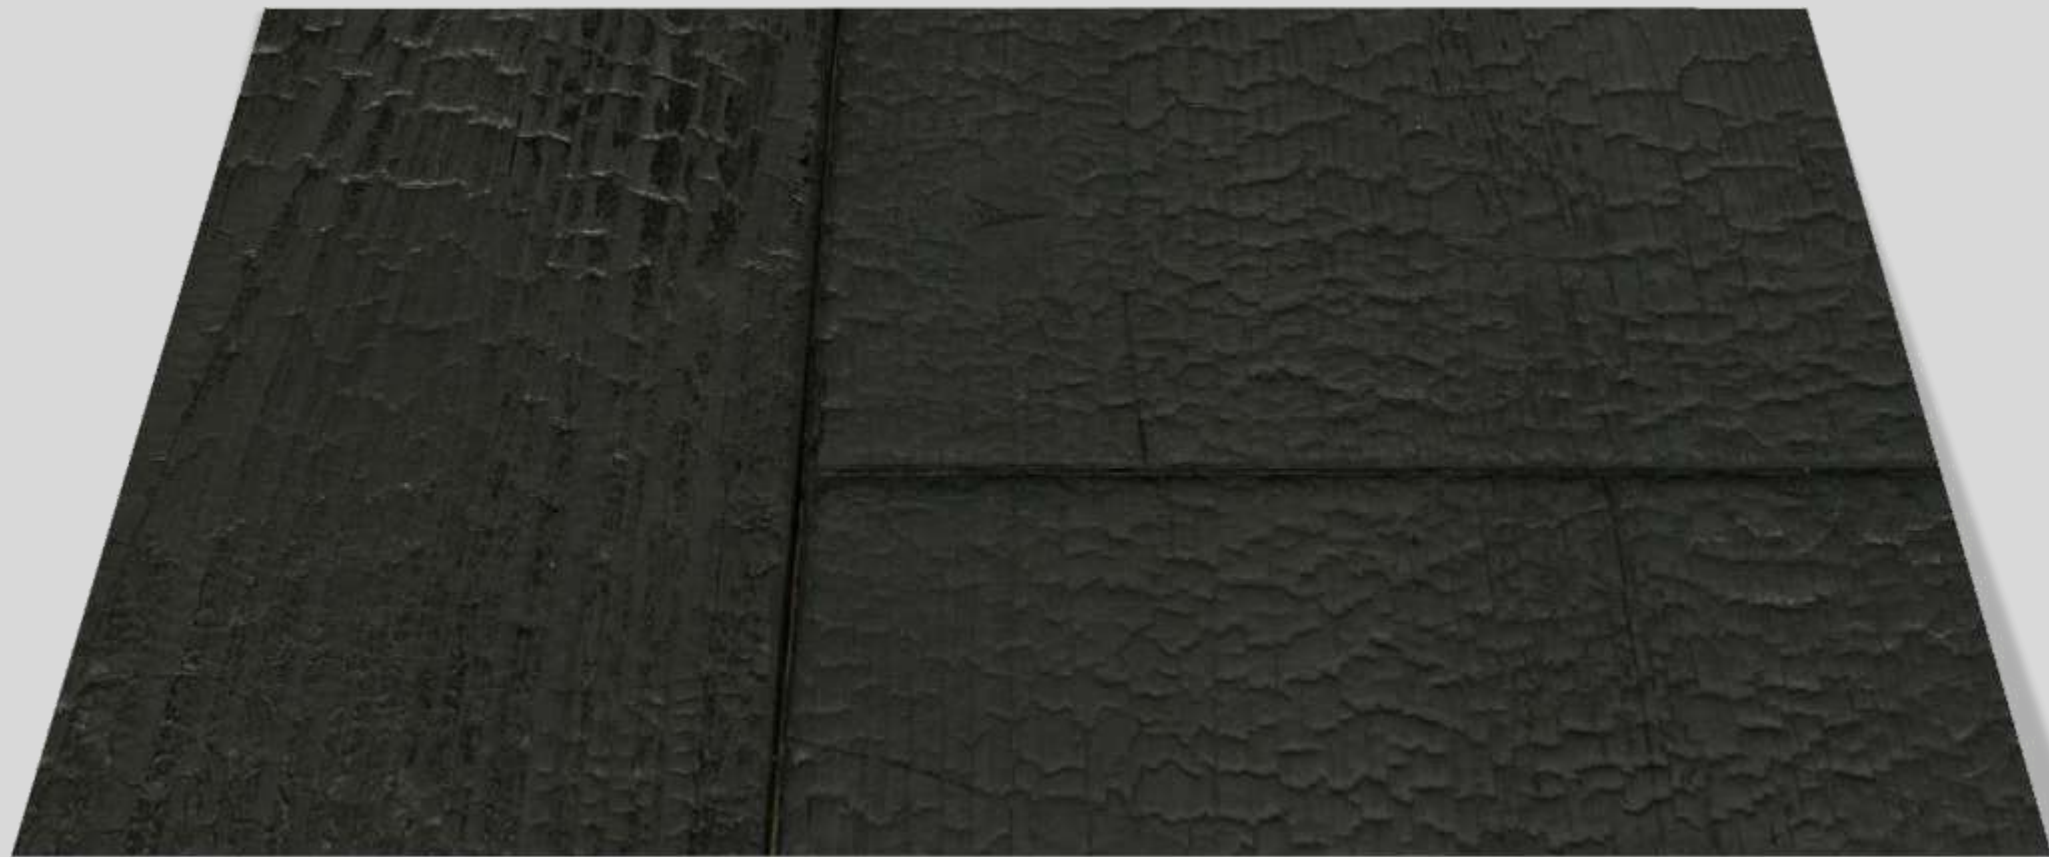

X-PANEL – BETON STEIN MARMOR – ST\_71\_24

- X Beton-Stein-Marmor
- X **Holzoptik**
- X Unifarben nach RAL
- X Bergsee
- X Maritim
- X Strand & Meer
- X Natur
- X Wasserfall
- X Trendwand
- X Wellness
- X Metalloptik
- X X-PANEL Exklusiv