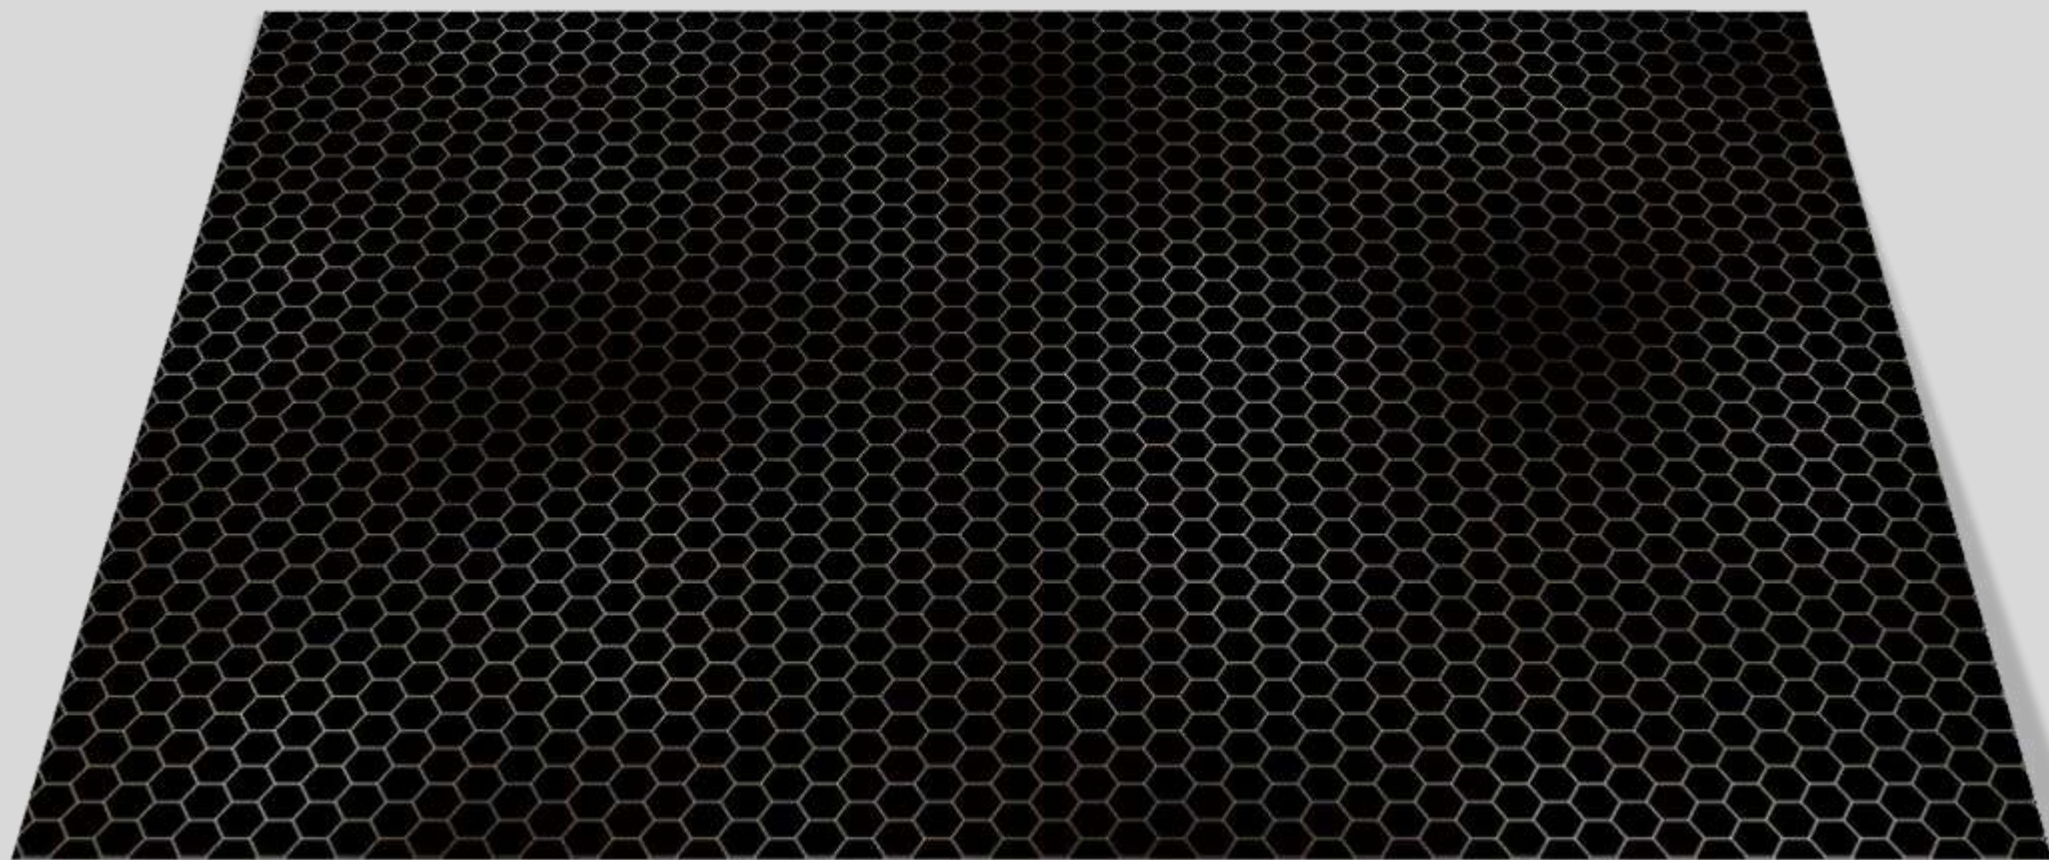

- X Beton-Stein-Marmor
- X Holzoptik
- X Unifarben nach RAL
- X Bergsee
- X Maritim
- X Strand & Meer
- X Natur
- X Wasserfall
- X Trendwand
- X Wellness
- X **Metalloptik**
- X X-PANEL Exklusiv

- ✕ Beton-Stein-Marmor
- ✕ Holzoptik
- ✕ Unifarben nach RAL
- ✕ Bergsee
- ✕ Maritim
- ✕ Strand & Meer
- ✕ Natur
- ✕ Wasserfall
- ✕ Trendwand
- ✕ Wellness
- ✕ Metalloptik
- ✕ X-PANEL Exklusiv