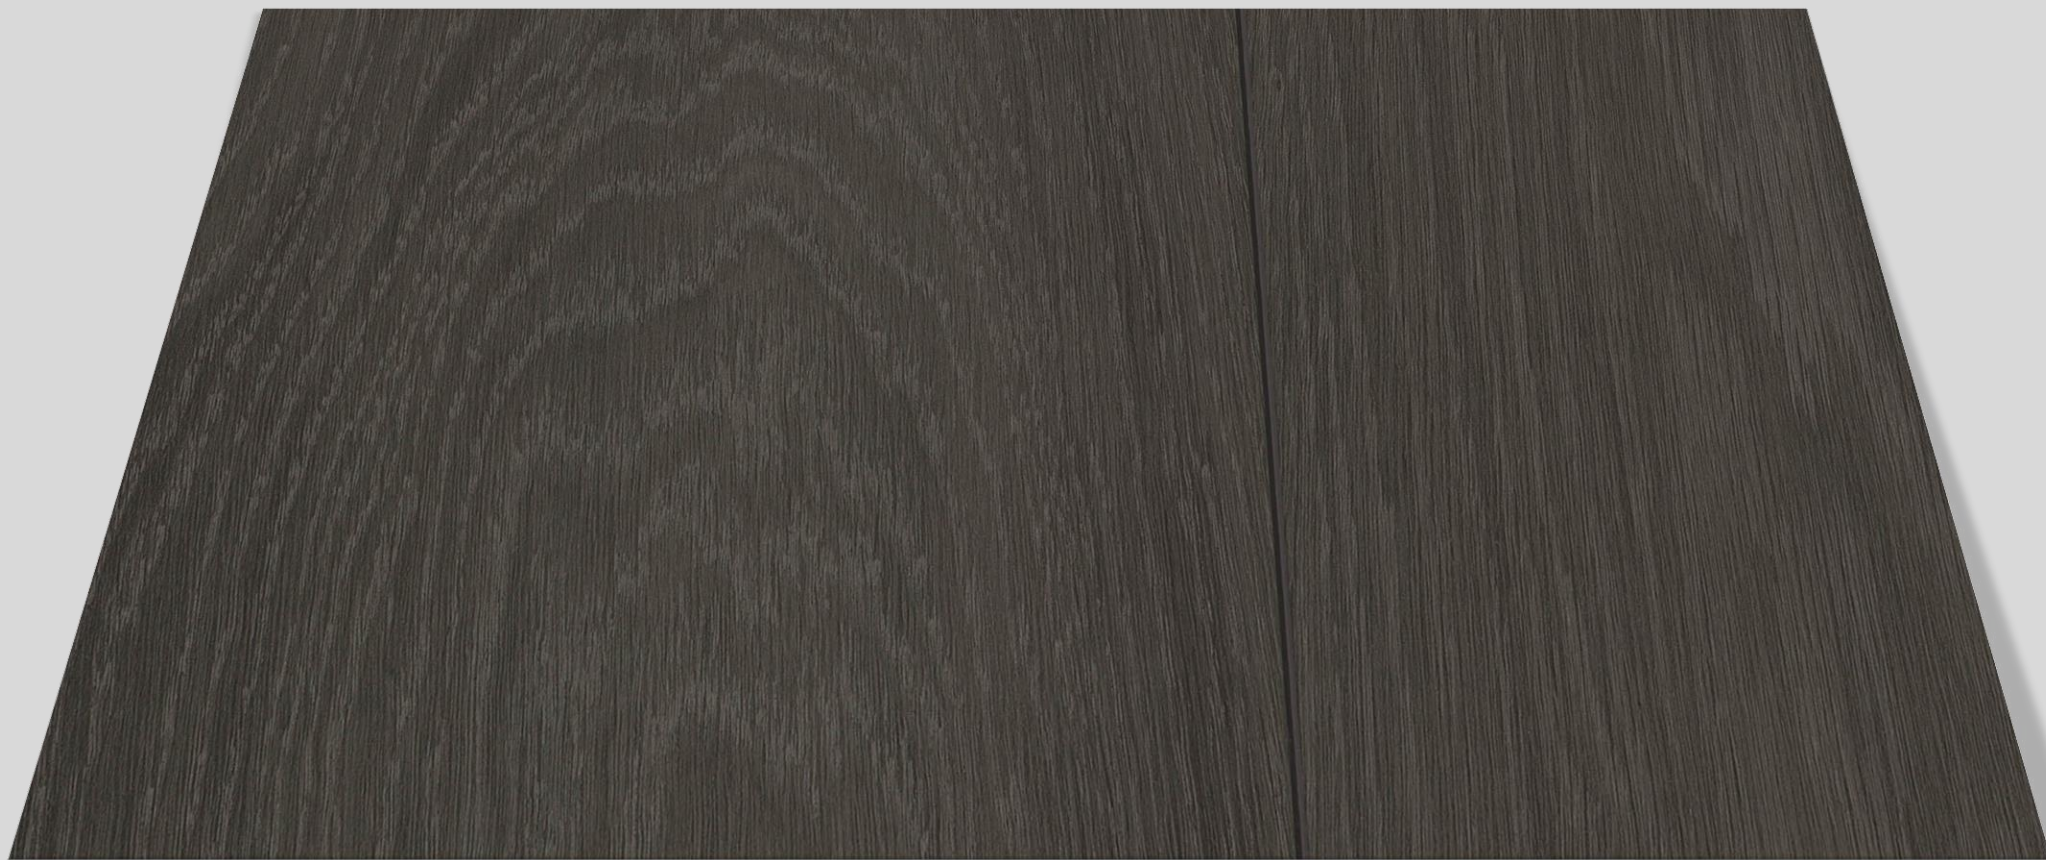

- X Beton-Stein-Marmor
- X Holzoptik
- X **Unifarben nach RAL**
- X Bergsee
- X Maritim
- X Strand & Meer
- X Natur
- X Wasserfall
- X Trendwand
- X Wellness
- X Metalloptik
- X X-PANEL Exklusiv

X-PANEL – UNIFARBEN NACH RAL – WEISSGRÜN RAL_6019