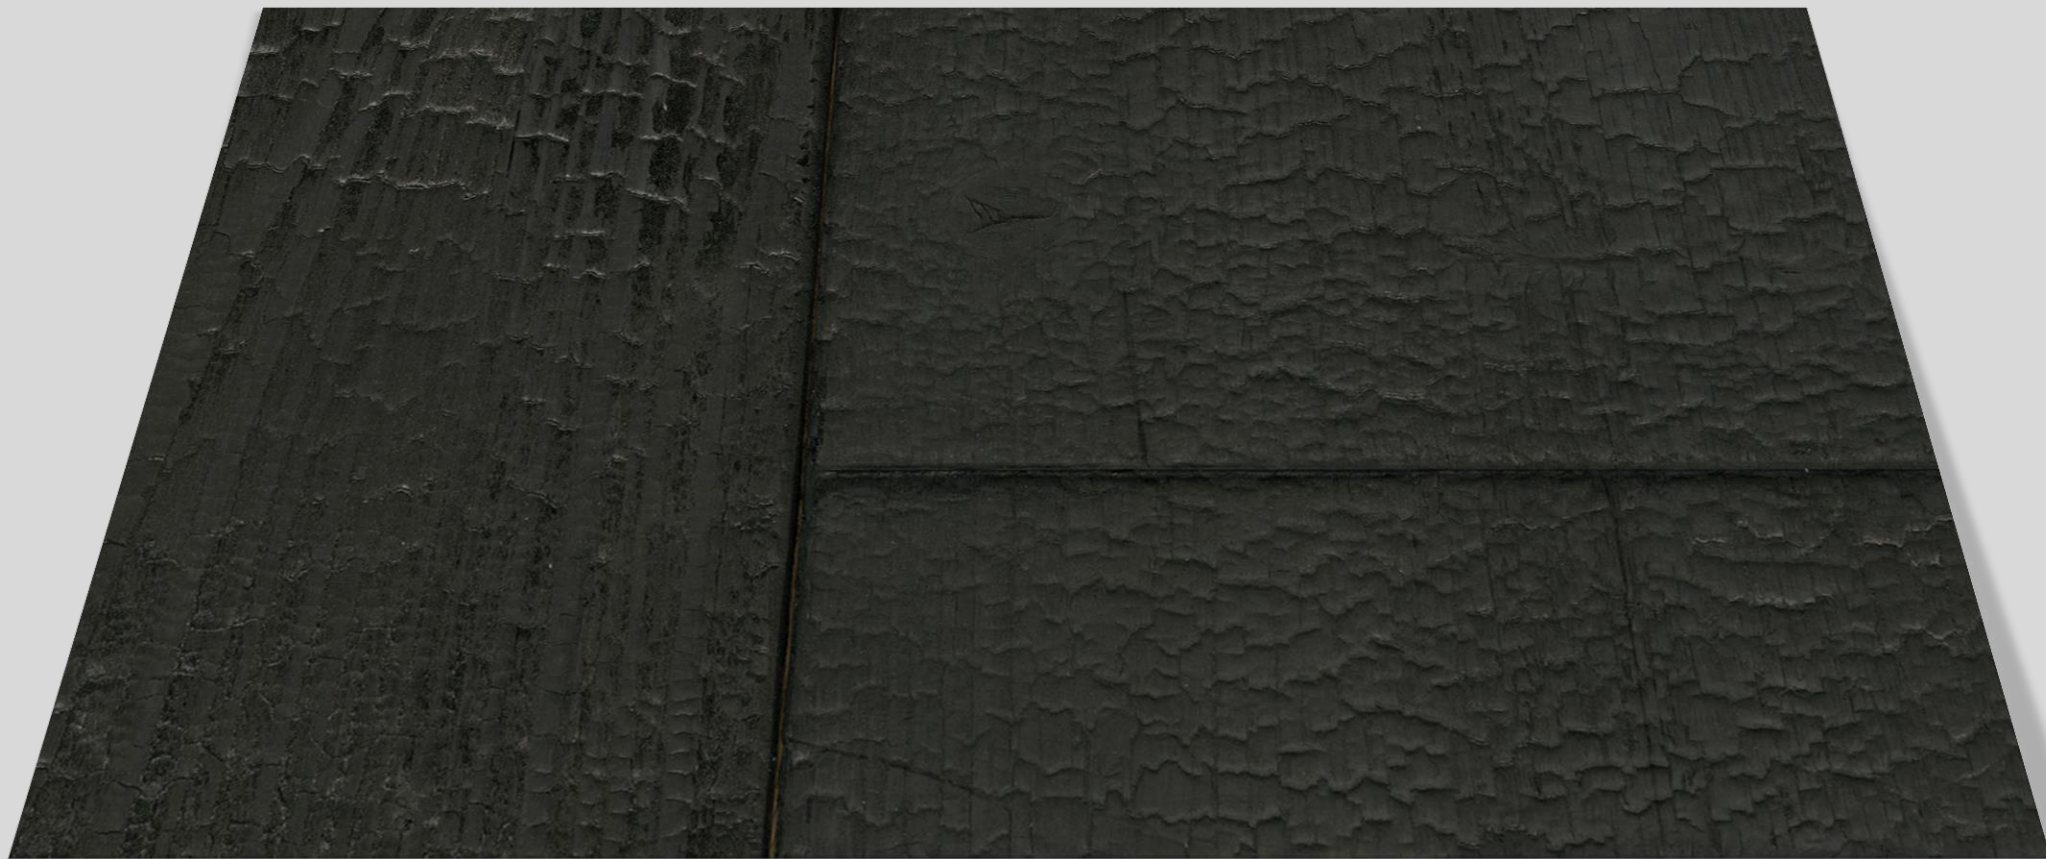

- X Beton-Stein-Marmor
- X Holzoptik
- X **Unifarben nach RAL**
- X Bergsee
- X Maritim
- X Strand & Meer
- X Natur
- X Wasserfall
- X Trendwand
- X Wellness
- X Metalloptik
- X X-PANEL Exklusiv

X-PANEL – UNIFARBEN NACH RAL – WEISSGRÜN RAL_6019