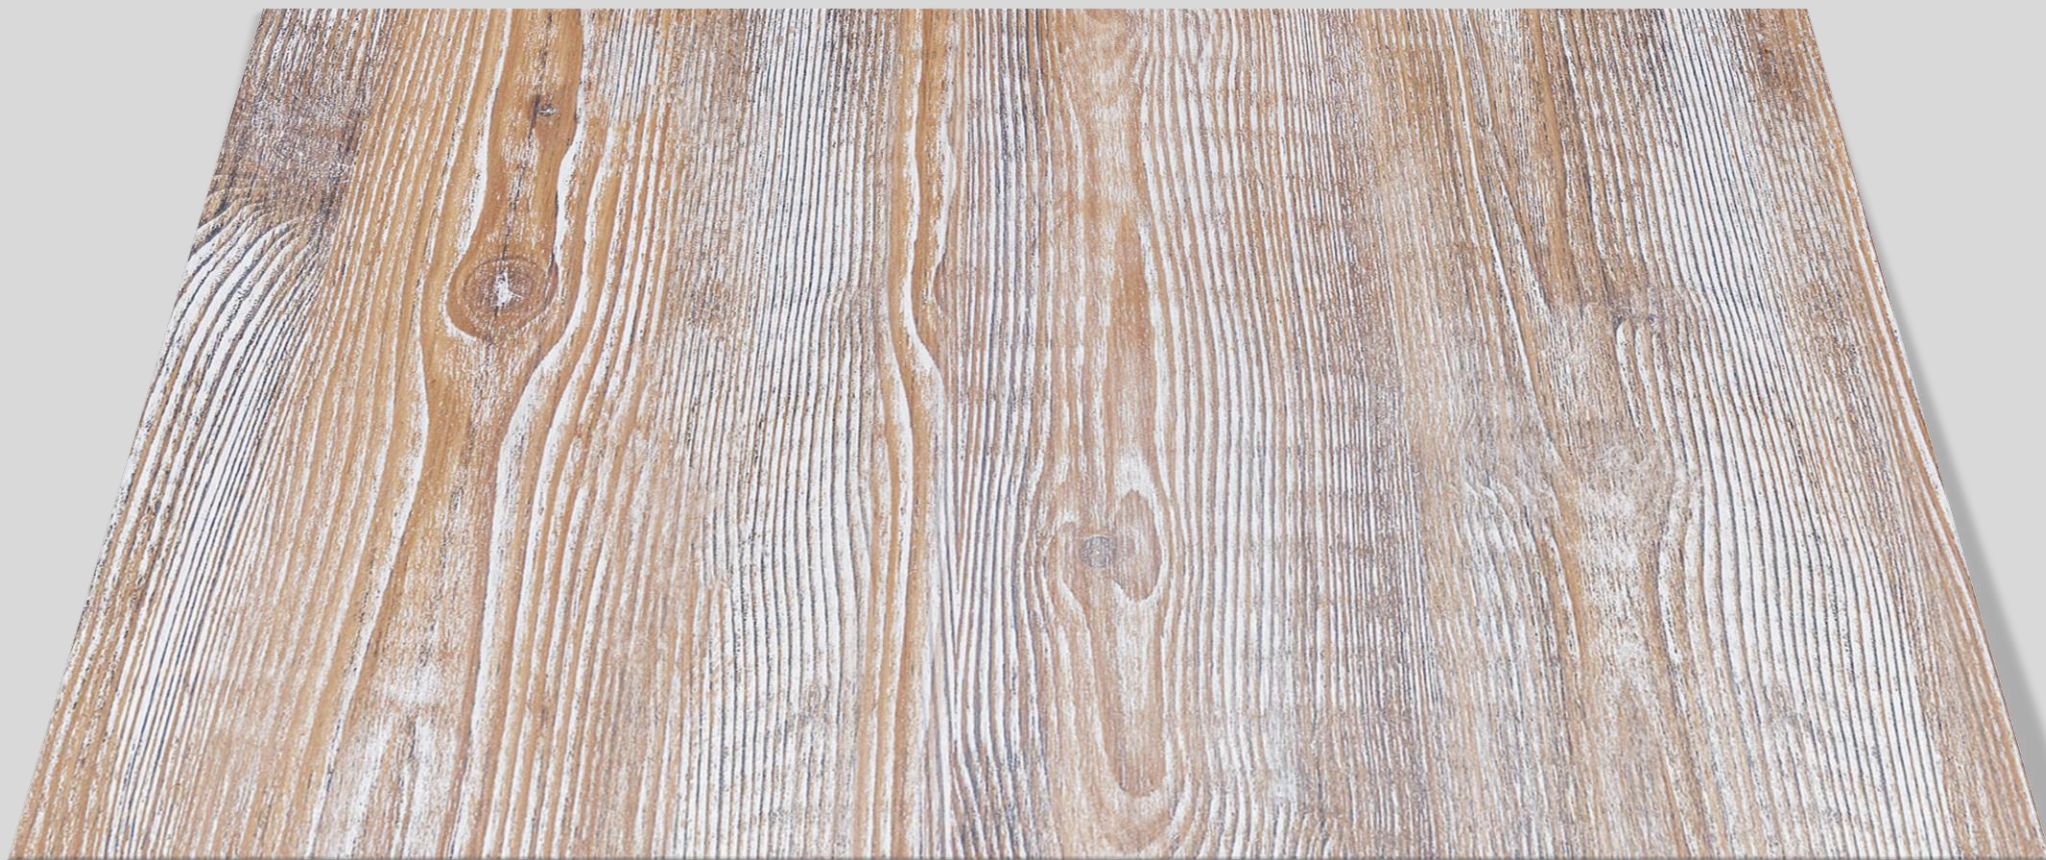

- X Beton-Stein-Marmor
- X Holzoptik
- X **Unifarben nach RAL**
- X Bergsee
- X Maritim
- X Strand & Meer
- X Natur
- X Wasserfall
- X Trendwand
- X Wellness
- X Metalloptik
- X X-PANEL Exklusiv

X-PANEL – UNIFARBEN NACH RAL – WEISSGRÜN RAL_6019