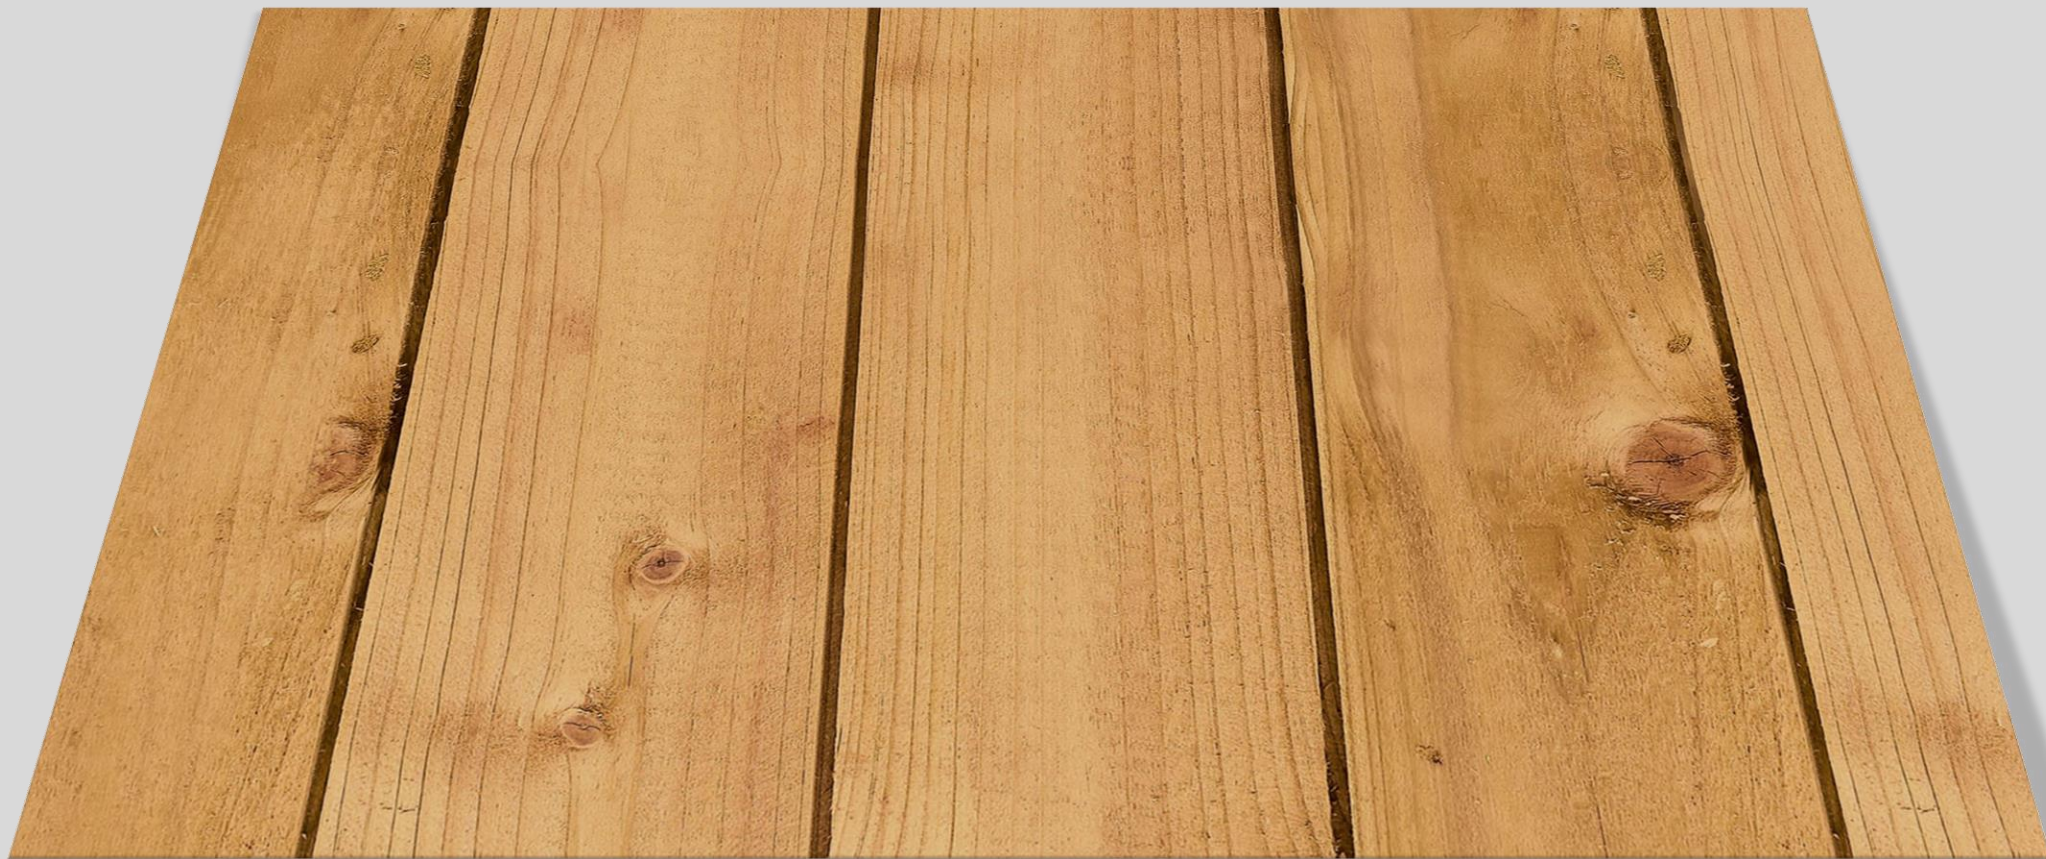

- X Beton-Stein-Marmor
- X Holzoptik
- X **Unifarben nach RAL**
- X Bergsee
- X Maritim
- X Strand & Meer
- X Natur
- X Wasserfall
- X Trendwand
- X Wellness
- X Metalloptik
- X X-PANEL Exklusiv

X-PANEL – UNIFARBEN NACH RAL – WEISSGRÜN RAL_6019