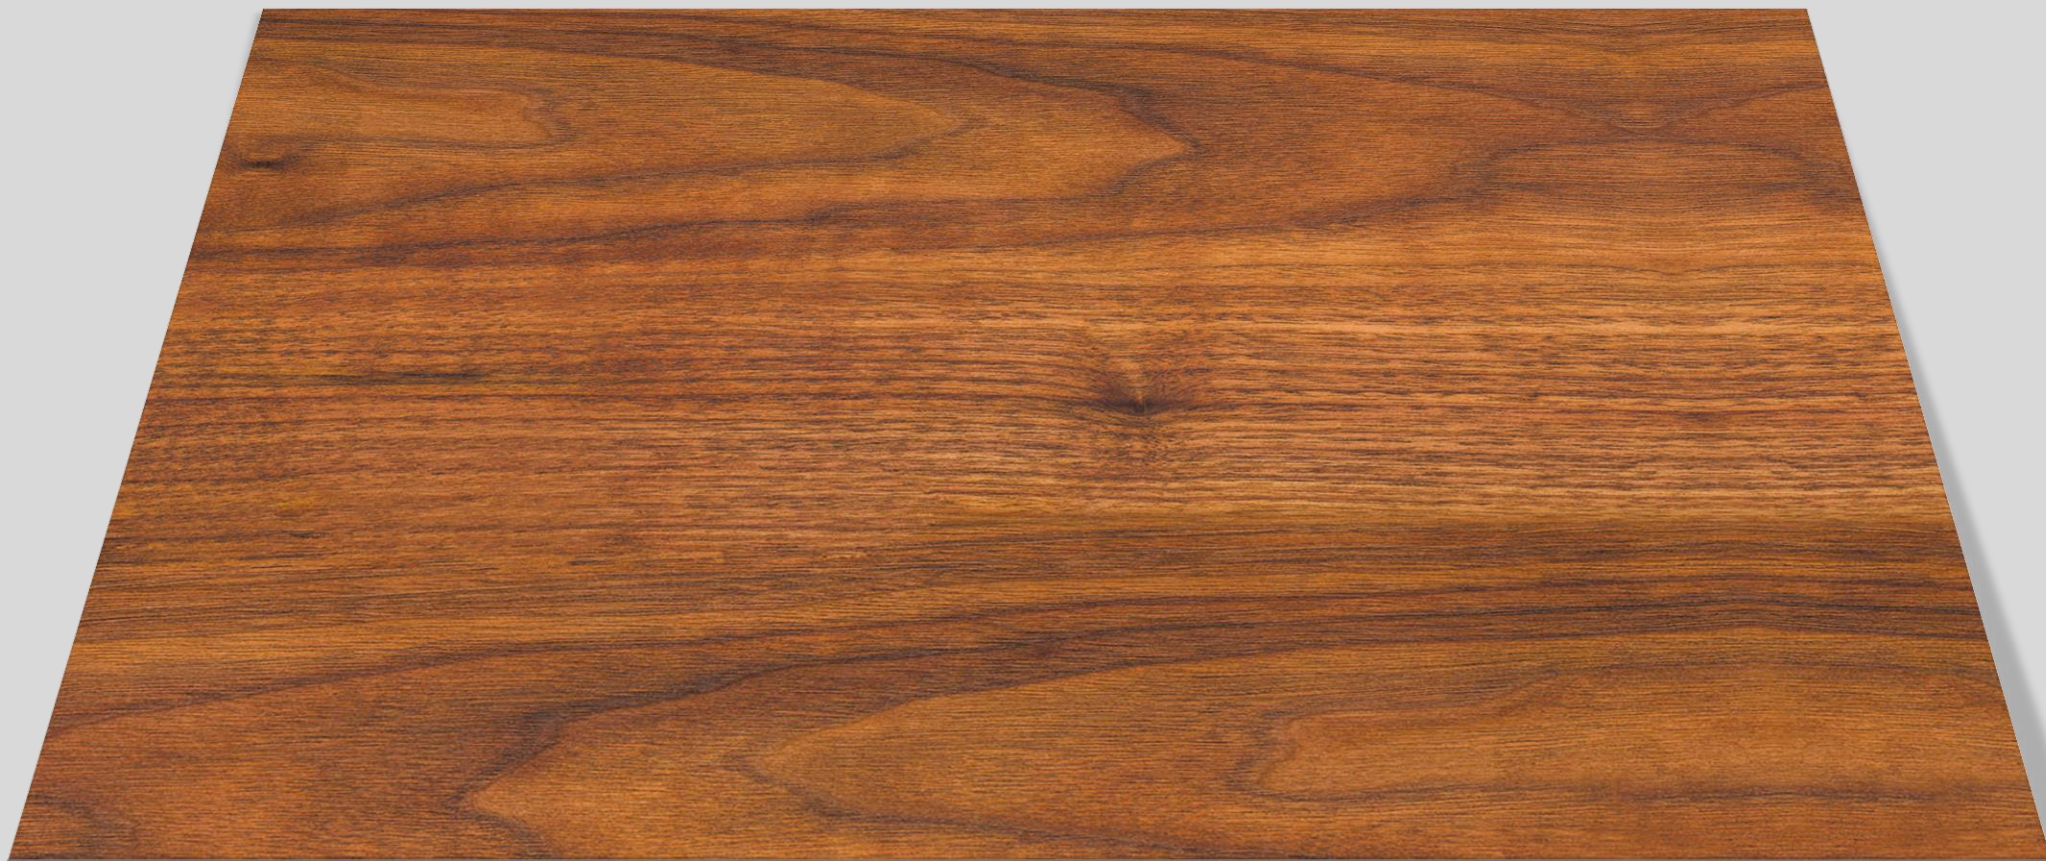

- X Beton-Stein-Marmor
- X Holzoptik
- X **Unifarben nach RAL**
- X Bergsee
- X Maritim
- X Strand & Meer
- X Natur
- X Wasserfall
- X Trendwand
- X Wellness
- X Metalloptik
- X X-PANEL Exklusiv

X-PANEL – UNIFARBEN NACH RAL – WEISSGRÜN RAL_6019