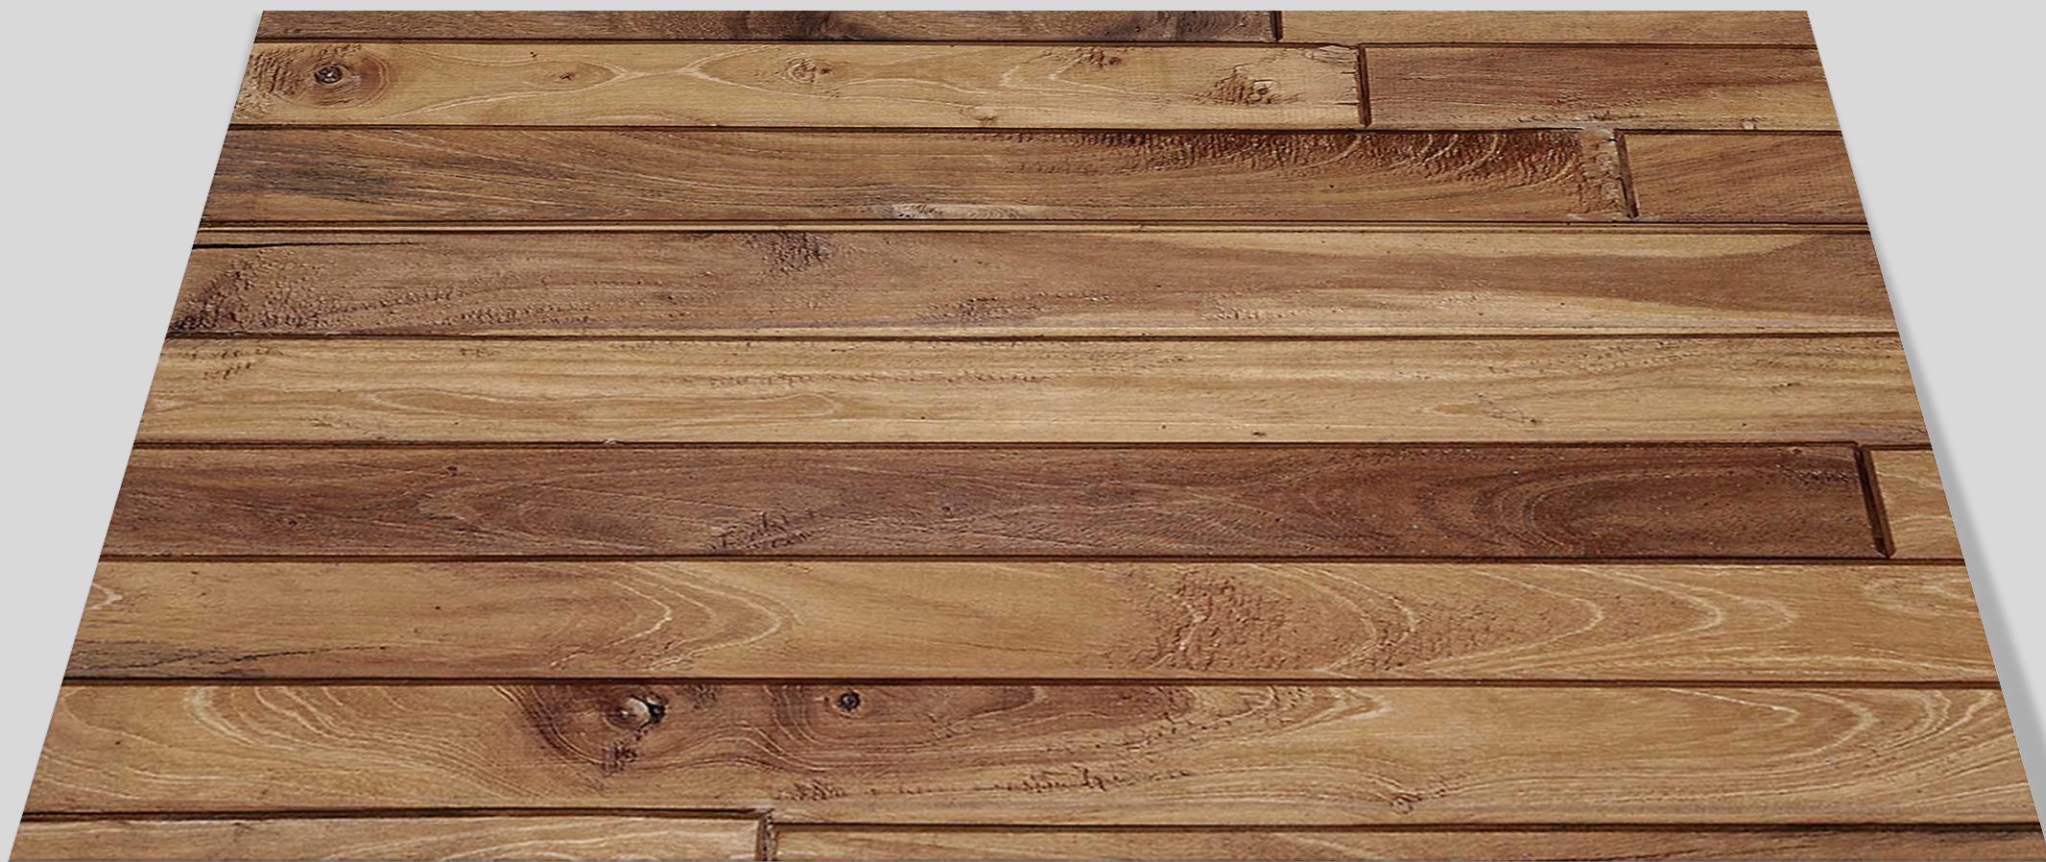

- X Beton-Stein-Marmor
- X Holzoptik
- X **Unifarben nach RAL**
- X Bergsee
- X Maritim
- X Strand & Meer
- X Natur
- X Wasserfall
- X Trendwand
- X Wellness
- X Metalloptik
- X X-PANEL Exklusiv

X-PANEL – UNIFARBEN NACH RAL – WEISSGRÜN RAL_6019